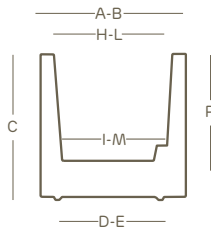

kube mini

vaso • pot | style collection

rifinito a mano hand-finished	kit fissaggio a terra ground fixing kit

LLDPE	100% recyclable	lightweight	antishock	U.V. resistant	-65° C + 85° C resistant

I valori riportati si riferiscono a quanto specificato nella scheda tecnica del produttore delle materie prime
The values shown refer to the specifications in the technical sheet of the raw materials producer

versioni disponibili • available versions

kube mini vaso con riserva d'acqua • pot with water reserve
kube mini lampada vaso • light pot

art.	size	A	B	C	D	E	H	I	L	M	P					
2827	18	18	18	18	14	14	15	13	15	13	14,0	L 2,7	A4629	1		
2634	20	20	20	20	15	15	15	12	15	12	14,5	L 2,7	A4629	1		

Le misure sono espresse in centimetri
Measures are understood in centimeters

colori • colors

simbologia • symbols

euro3plast spa

viale del lavoro, 45
36048 ponte di barbarano (vi) • italy
tel +39 0444 788200 • fax +39 0444 788290